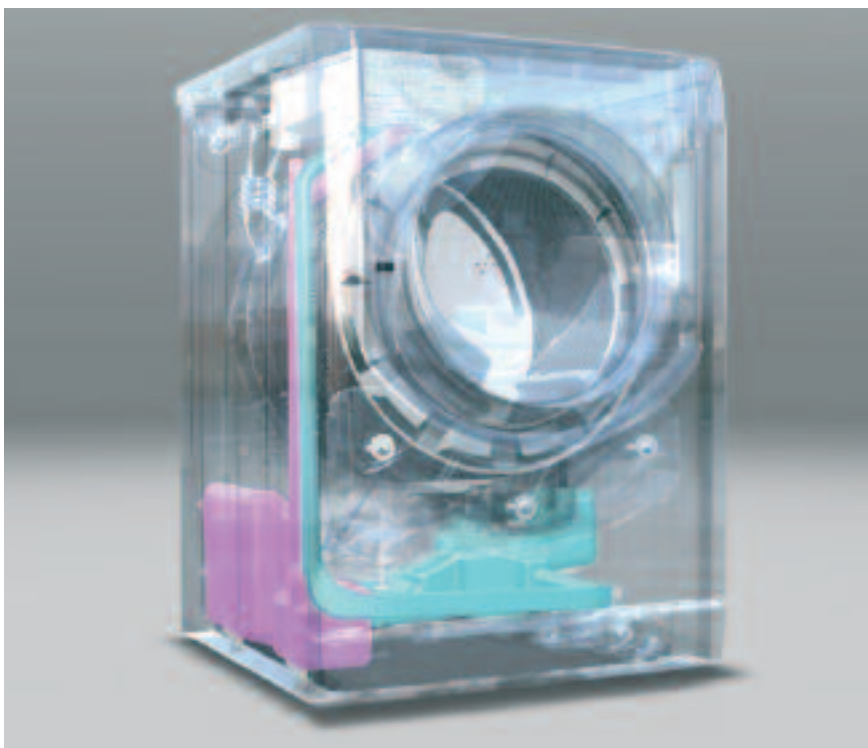

Aqualtis

Doskonała doza inteligencji i innowacji

Dzięki rewolucyjnemu systemowi Auto Dose, Aqualtis zapewnia wyjątkowy komfort i wygodę. Nowy system, wyposażony w pojemniki na środek piorący i zmiękczający, automatycznie dozuje ich odpowiednią ilość, zależną od rodzaju prania i tkanin. To wyjątkowa innowacja gwarantująca idealne rezultaty prania, oszczędność wody i energii oraz 4 miesiące bez konieczności uzupełniania pojemników.

Automatyczne dozowanie dla idealnych rezultatów prania.

Gwarancja optymalnej ilości środka piorącego i zmiękczającego, obliczana na podstawie wagi i poziomu zabrudzenia tkanin, oraz poziomu świeżości, jaki chcemy uzyskać.

Oszczędność wody i energii.

Zaawansowana technologia sprawia, że Aqualtis troszczy się o środowisko naturalne poprzez znacznie mniejsze zużycie wody i energii.

4 miesiące bez konieczności uzupełniania pojemników*.

Nie musisz już dozować środka piorącego i zmiękczającego za każdym razem, kiedy chcesz zrobić pranie, gdyż zapas w pralce starcza na ponad 60 cykli, czyli na 4 miesiące. Pozwoli Ci to zaoszczędzić Twój cenny czas.

*w zależności od indywidualnych potrzeb